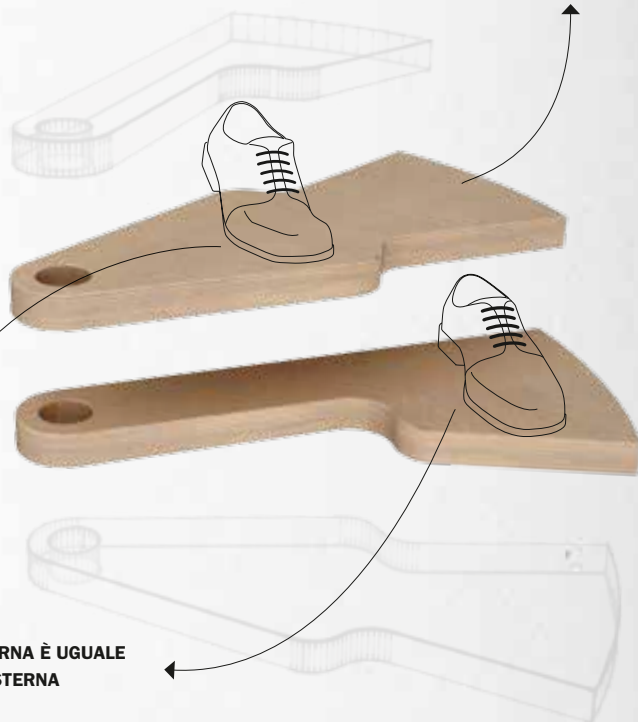

## **CONFIGURAZIONE TONDA / CHIOCCIOLA**

La struttura modulare delle scale a chiocciola tonde Genius garantisce la massima adattabilità a qualsiasi esigenza.

L'ampia scelta di materiali, ringhiere e colori garantisce l'abbinamento estetico a qualsiasi ambiente.

# abbiamo reinventato la scala a chiocciola

**MAGGIORE COMODITÀ  
E SICUREZZA**

**LA PEDATA INTERNA È UGUALE  
ALLA PEDATA ESTERNA**

*facile*